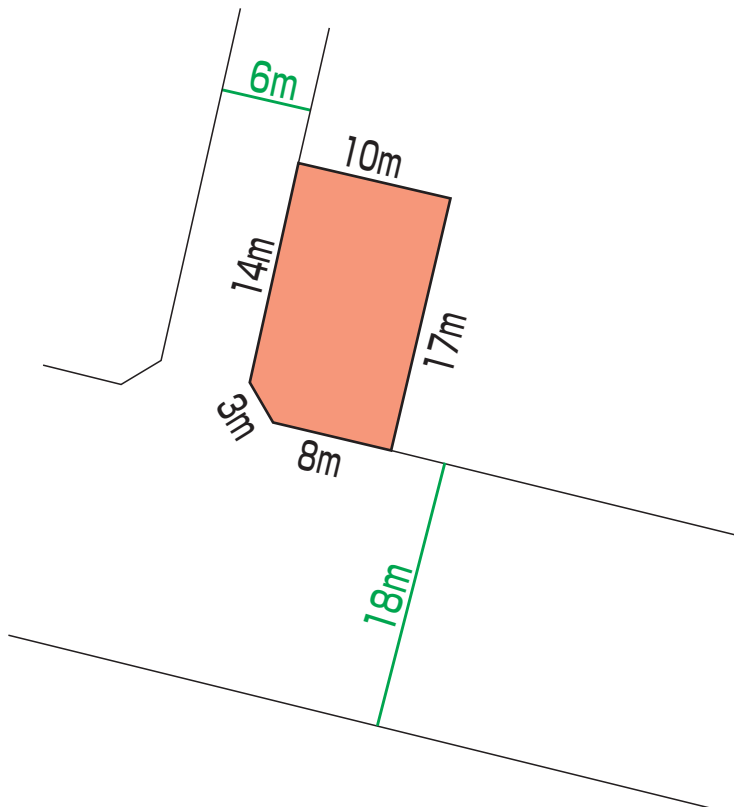

用地カルテ

登録番号	登録用地 街区画地	売却／賃貸	面積	備考
92	23 街区 11 画地	賃貸	170 m ²	

【位置図】

【街区詳細図】

※面積や辺長は、今後変更となることがあります。