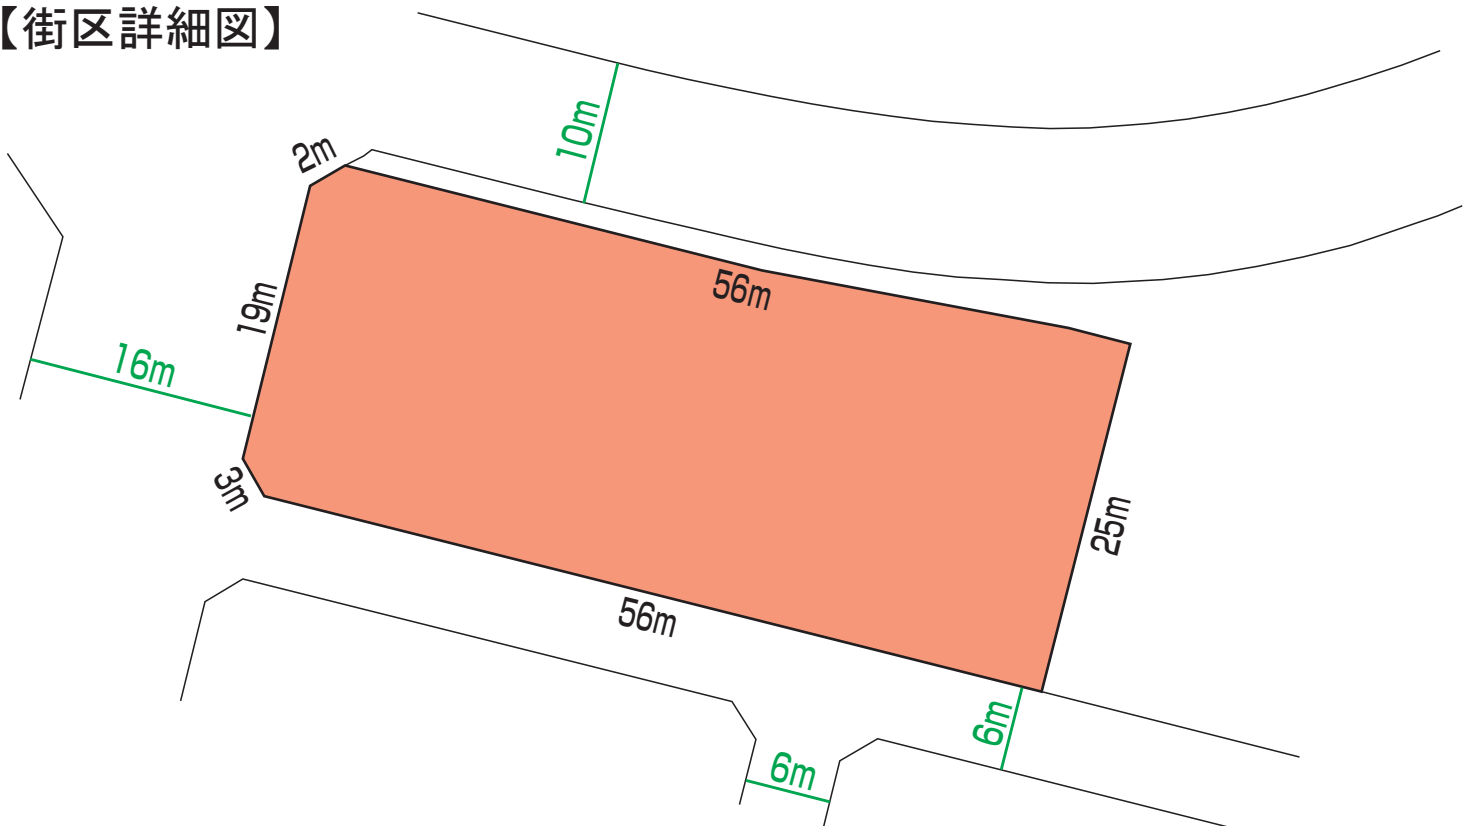

用地カルテ

登録番号	登録用地 街区画地	売却／賃貸	面積	備考
119	24 街区 1 画地	賃貸	1,400 m ²	

【位置図】

【街区詳細図】

※面積や辺長は、今後変更となることがあります。