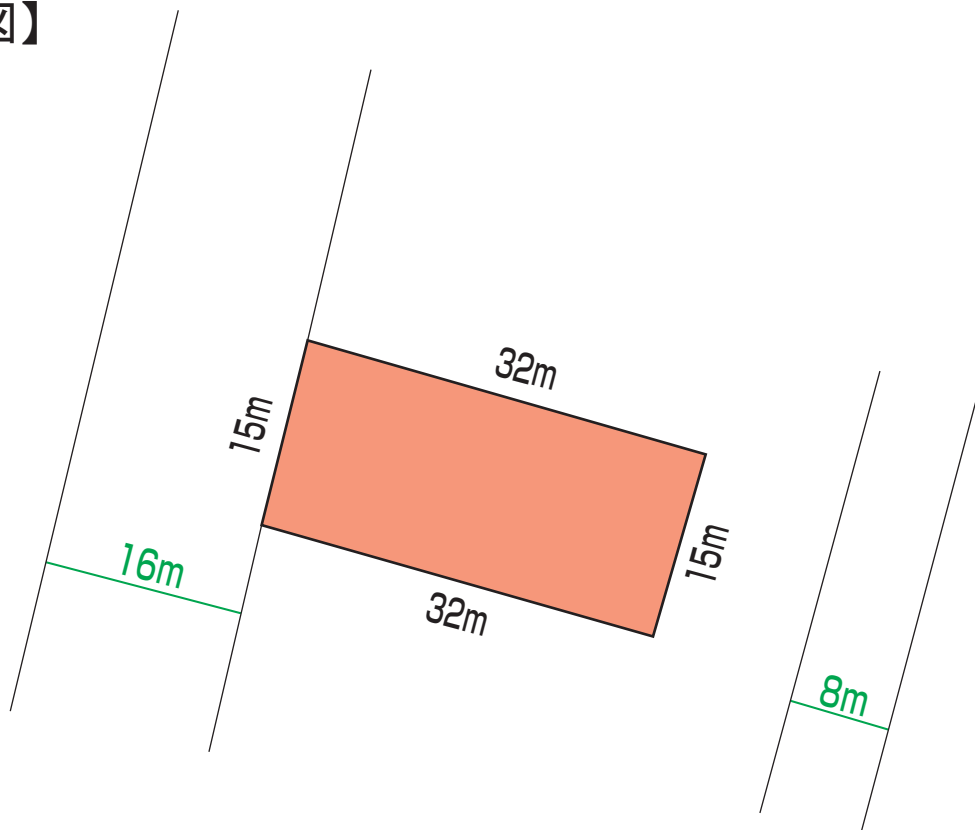

用地カルテ

登録番号	登録用地 街区画地	売却／賃貸	面積	備考
74	35 街区 17 画地	賃貸	490 m ²	

【位置図】

【街区詳細図】

※面積や辺長は、今後変更となることがあります。