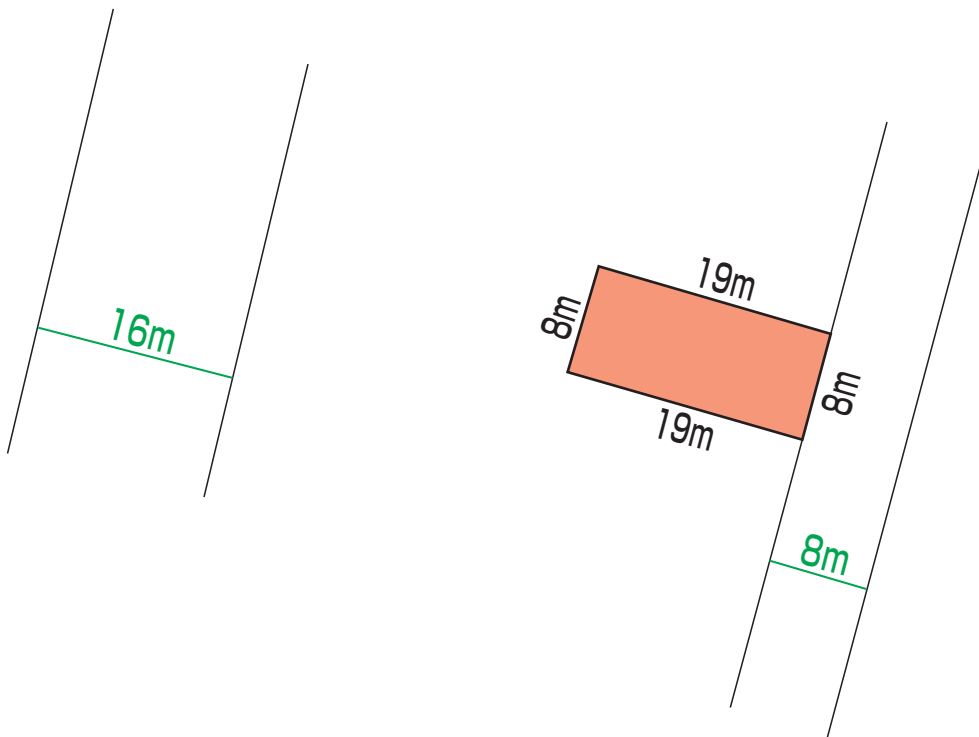

用地カルテ

登録番号	登録用地 街区画地	売却／賃貸	面積	備考
77	35 街区 9 画地	売却	160 m ²	

【位置図】

【街区詳細図】

※面積や辺長は、今後変更となることがあります。