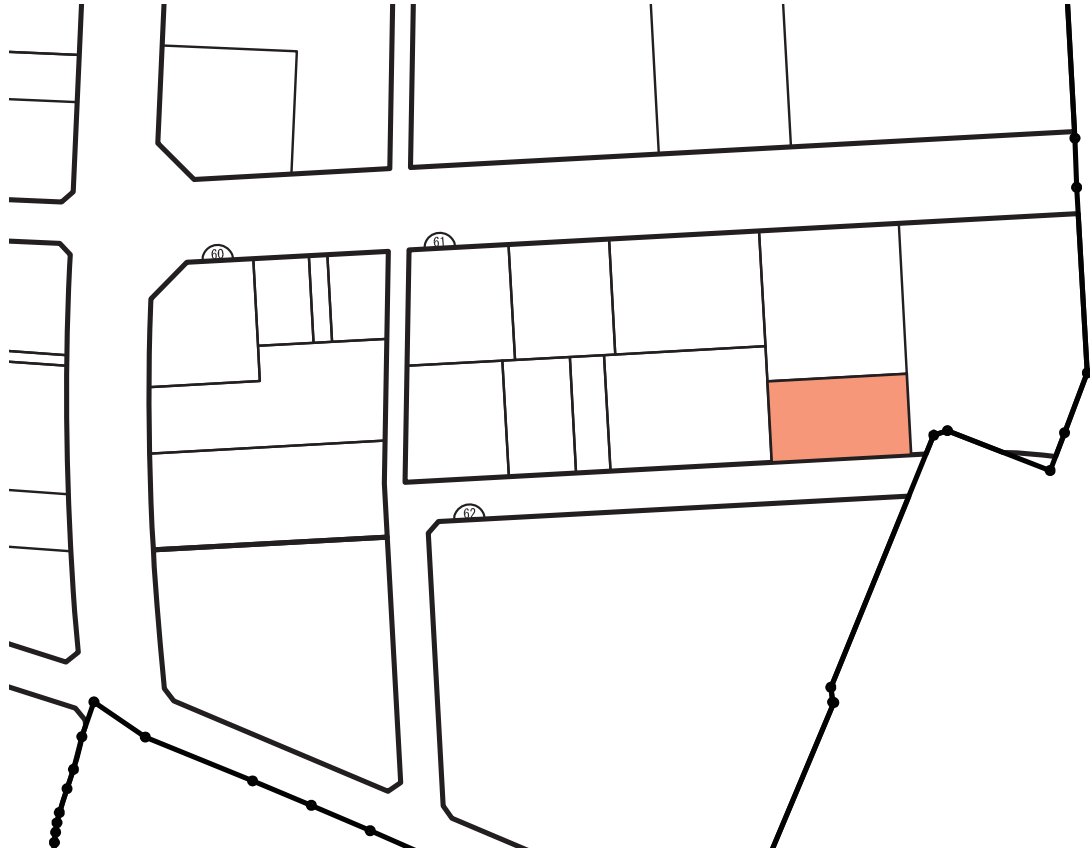

用地カルテ

登録番号	登録用地 街区画地	売却／賃貸	面積	備考
72	61 街区 6 画地	賃貸	420 m ²	

【位置図】

【街区詳細図】

※面積や辺長は、今後変更となることがあります。